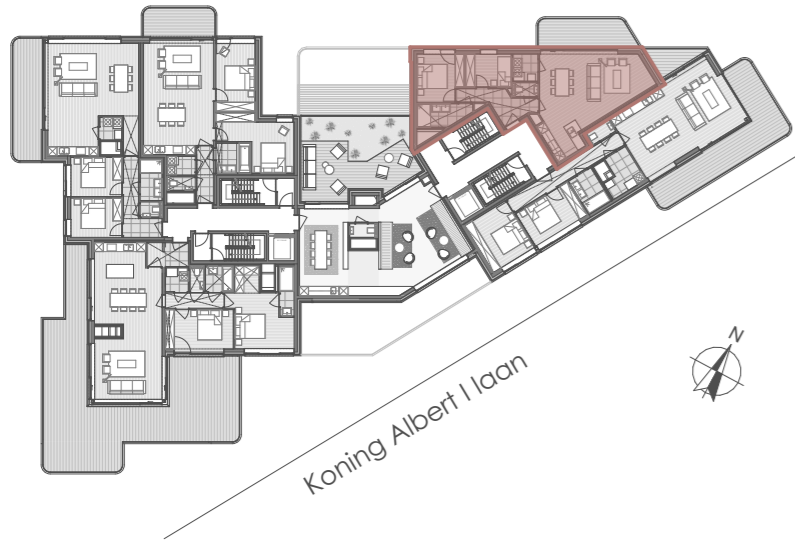

A. Ruzettelaan

LEGENDE

-  keramische tegel
-  parketvloer
-  verlaagd plafond
-  terras / balkon