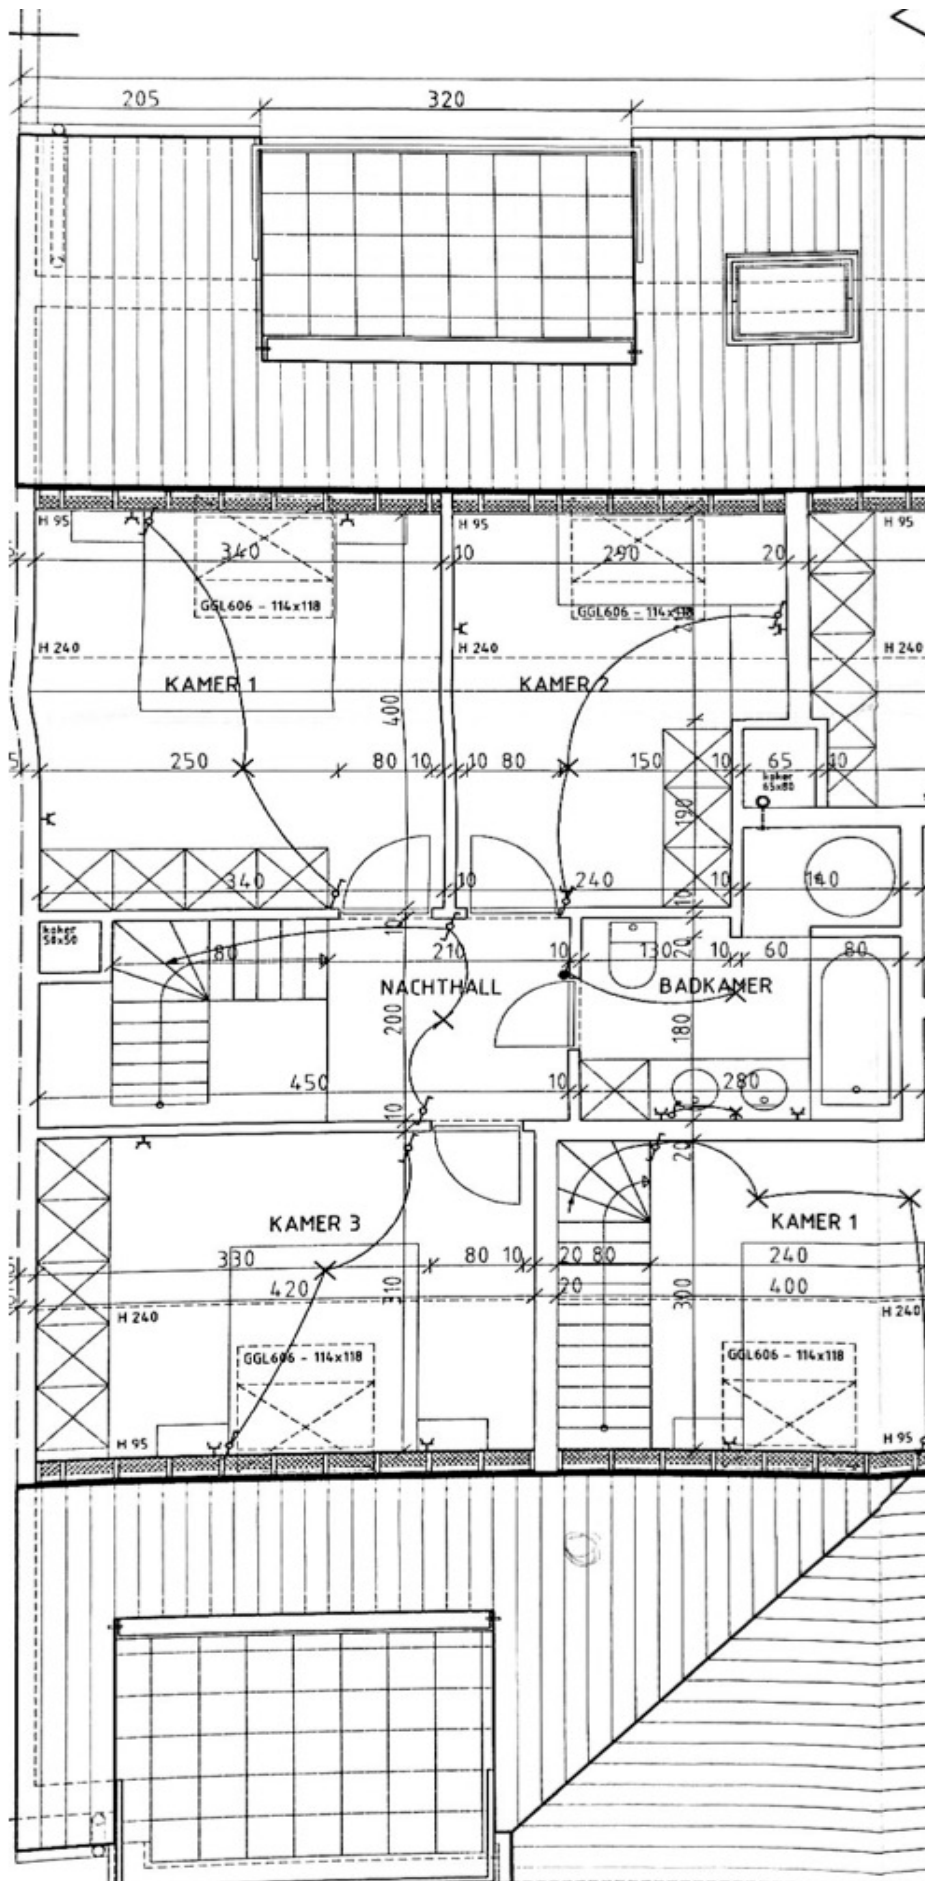

## Residentie Lautrec I 41 duplex deel II

referentie  
vk21018

AGENCE  
VAN DEN  
BROUCKE